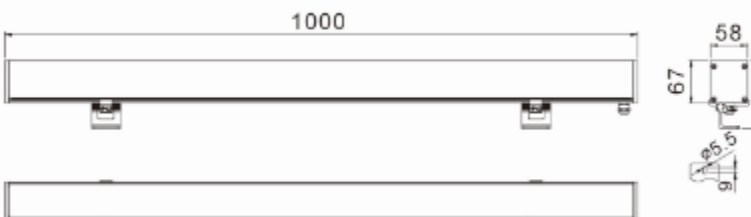

## TEHNIČKA SPECIFIKACIJA

---

Naziv artikla: LED Wallwasher  
**Model: AG-1M-SC-WW-24W**

LED Wallwasher  
AG-1M-SC-WW-24W

IP66 IK08

Tehnička specifikacija:	
<b>Model:</b>	<b>AG-1M-SC-WW-24W</b>
Snaga:	24W
Ulazni napon (V)	AC220V
Svetlosni flux (lm)	≥2400lm
Svetlosna efikasnost	≥100lm/W
Temperatura boje	3000-6500K / RGBW
Ugao svetlosti	10°/15°/20°/30°/60°/ 10°X55°
Tip kontrole	ON/OFF, DMX512
LED čip	24 kom. Osram LED čip
Materijal:	Aluminijum+PC
Radna temperatura	-35°C - +50°C
Zaštita od prodora čestica i tečnosti	IP66
Zaštita od spoljnih mehaničkih uticaja	IK08
PF (Faktor snage)	>0.9
THD(ukupno harmonično iskrivljenje)	<15%
Radni vek	>50000h
Dimenzije/težina	1000x107x58mm / 2,6 kg
Garancija	2 godine
Sertifikat	CE

Crtež :

Opis svetiljke:

LED Wallwasher, jasnog i modernog dizajna, izrađen je od legure aluminijuma livenog pod visokim pritiskom, a sočiva su izrađena od polikarbonata. Dostiže nivo zaštite od prodora čvrstih čestica i tečnosti IP66 i otporan je na različite vremenske uslove.