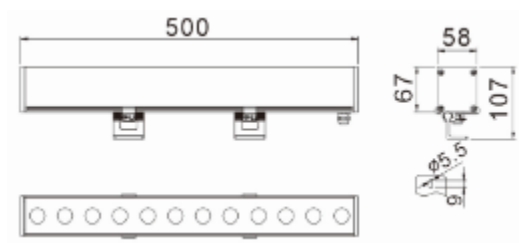

## TEHNIČKA SPECIFIKACIJA

---

Naziv artikla: LED Wallwasher  
**Model: AG-1M-SC-WW-24W**

LED Wallwasher  
AG-1M-SC-WW-24W

IP66 IK08

Tehnička specifikacija:	
<b>Model:</b>	<b>AG-1M-SC-WW-24W</b>
Snaga:	24W
Ulazni napon (V)	AC220V
Svetlosni flux (lm)	≥2400lm
Svetlosna efikasnost	≥100lm/W
Temperatura boje	3000-6500K / RGBW
Ugao svetlosti	10°/15°/20°/30°/60°/ 10°X55°
Tip kontrole	ON/OFF, DMX512
LED čip	24 kom. Osram LED čip
Materijal:	Aluminijum+PC
Radna temperatura	-35°C - +50°C
Zaštita od prodora čestica i tečnosti	IP66
Zaštita od spoljnih mehaničkih uticaja	IK08
PF (Faktor snage)	>0.9
THD(ukupno harmonično iskrivljenje)	<15%
Radni vek	>50000h
Dimenzije/težina	1000x107x58mm / 2,6 kg
Garancija	2 godine
Sertifikat	CE

Crtež :

Opis svetiljke:

LED Wallwasher, jasnog i modernog dizajna, izrađen je od legure aluminijuma livenog pod visokim pritiskom, a sočiva su izrađena od polikarbonata. Dostiže nivo zaštite od prodora čvrstih čestica i tečnosti IP66 i otporan je na različite vremenske uslove.

Dostupne boje:

Tamno Siva    Boja slonovače    Pesak crna    Srebrno siva

Dodatna komponenta : nosač za fiksnu montažu