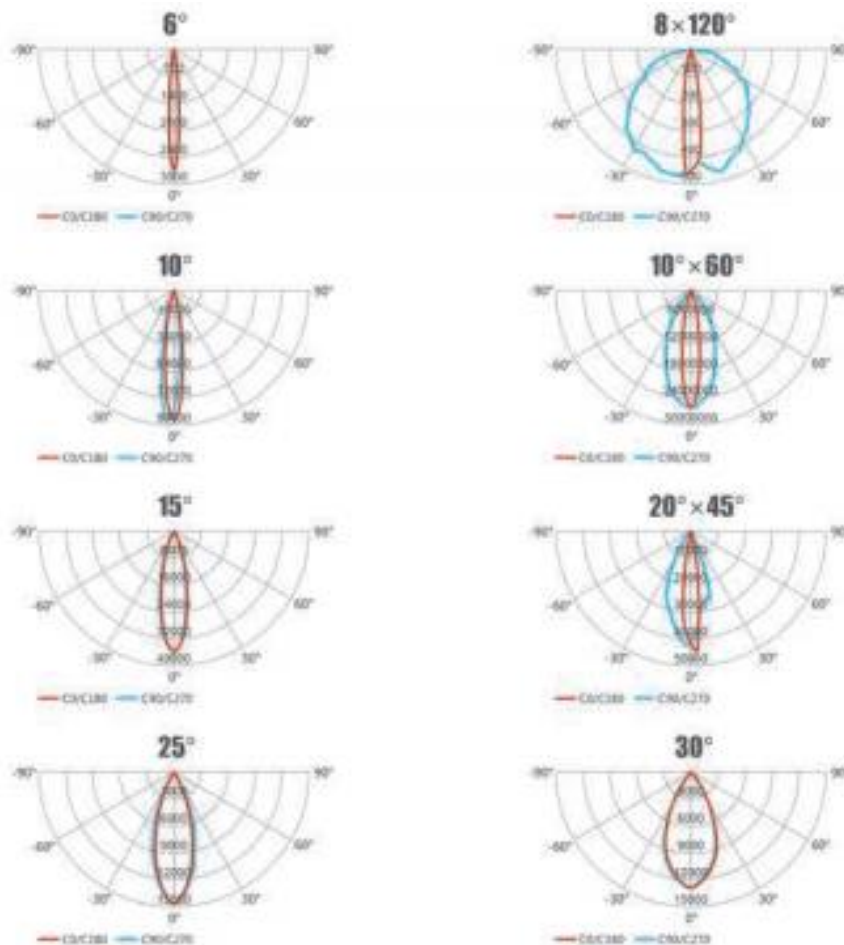

TEHNIČKA SPECIFIKACIJA

Naziv artikla: LED Wallwasher

Model: AG-0.5M-SC-RGB-WW-18W-A

LED Wallwasher
AG-0.5M-SC-RGB-WW-18W-A

  IP66 IK08

Tehnička specifikacija:		Crtež
Model:	AG-0.5M-SC-RGB-WW-18W-A	
Snaga:	18W	
Ulazni napon (V)	DC24V	
Svetlosni flux (lm)	/	
Svetlosna efikasnost	/	
Temperatura boje	Bela/RGBW	
Ugao svetlosti	6 ° /10°/15°/25°/30°/ 8 °X120/10 °X60 °/20X45 °	
Tip kontrole	ON/OFF, DMX512	
LED čip	9 kom. Osram LED čip	
Materijal:	Aluminijum+PC	
Radna temperatura	-35°C - +50°C	
Zaštita od prodora čestica i tečnosti	IP66	
Zaštita od spoljnih mehaničkih uticaja	IK08	
PF (Faktor snage)	>0.9	
THD(ukupno harmonično iskrivljenje)	<15%	
Radni vek	>50000h	
Dimenzije/težina	1000x61x42mm/ 0,9 kg	
Garancija	3 godine	
Sertifikat	CE	

Distribucija svetlosti

Opis svetiljke:

LED Wallwasher, jasnog i modernog dizajna, izrađen je od legure aluminijuma livenog pod visokim pritiskom, a sočiva su izrađena od polikarbonata. Dostiže nivo zaštite od prodora čvrstih čestica i tečnosti IP66 I otporan je na različite vremenske uslove.

Svetiljka može postići različite zahteve raspodele svetlosti, pa je pogodna za spoljno pejzažno osvetljenje, osvetljenje reklama na zidovima zgrada, osvetljenje visokih fasada zgrada i visokih ograda na mostovima u: pojedinačno beloj boji svetlosti (RGBW) crvenoj, zelenoj, plavoj i beloj boji sa mogućnošću programiranja različitih scenarija osvetljenja.

Dostupne boje:

Tamno Siva Boja slonovače Pesak crna Srebrno siva