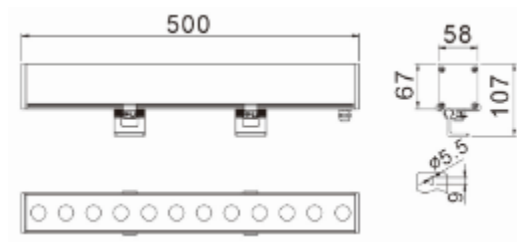

TEHNIČKA SPECIFIKACIJA

Naziv artikla: LED Wallwasher

Model: AG-0.5M-SC-RGB-WW-18W

LED Wallwasher
AG-0.5M-SC-RGB-WW-18W

IP66 IK08

Tehnička specifikacija:	
Model:	AG-0.5M-SC-RGB-WW-18W
Snaga:	18W
Ulazni napon (V)	AC220V
Svetlosni flux (lm)	≥1800lm
Svetlosna efikasnost	≥100lm/W
Temperatura boje	3000-6500K / RGBW
Ugao svetlosti	10°/15°/20°/30°/60°/ 10°X55°
Tip kontrole	ON/OFF, DMX512
LED čip	18 kom. Osram LED čip
Materijal:	Aluminijum+PC
Radna temperatura	-35°C - +50°C
Zaštita od prodora čestica i tečnosti	IP66
Zaštita od spoljnih mehaničkih uticaja	IK08
PF (Faktor snage)	>0.9
THD(ukupno harmonično iskrivljenje)	<15%
Radni vek	>50000h
Dimenzije/težina	500x107x58mm / 1,5 kg
Garancija	2 godine
Sertifikat	CE

The. crtež :

Opis svetiljke:

LED Wallwasher, jasnog i modernog dizajna, izrađen je od legure aluminijuma livenog pod visokim pritiskom, a sočiva su izrađena od polikarbonata. Dostiže nivo zaštite od prodora čvrstih čestica i tečnosti IP66 i otporan je na različite vremenske uslove.