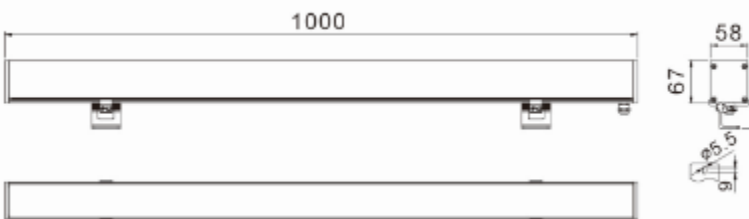

TEHNIČKA SPECIFIKACIJA

Naziv artikla: LED Wallwasher

Model: AG-0.5M-SC-RGB-WW-18W

LED Wallwasher
AG-0.5M-SC-RGB-WW-18W

IP66 IK08

Tehnička specifikacija:	
Model:	AG-0.5M-SC-RGB-WW-18W
Snaga:	18W
Ulazni napon (V)	AC220V
Svetlosni flux (lm)	≥1800lm
Svetlosna efikasnost	≥100lm/W
Temperatura boje	3000-6500K / RGBW
Ugao svetlosti	10°/15°/20°/30°/60°/ 10°X55°
Tip kontrole	ON/OFF, DMX512
LED čip	18 kom. Osram LED čip
Materijal:	Aluminijum+PC
Radna temperatura	-35°C - +50°C
Zaštita od prodora čestica i tečnosti	IP66
Zaštita od spoljnih mehaničkih uticaja	IK08
PF (Faktor snage)	>0.9
THD(ukupno harmonično iskrivljenje)	<15%
Radni vek	>50000h
Dimenzije/težina	500x107x58mm / 1,5 kg
Garancija	2 godine
Sertifikat	CE

The. crtež :

Opis svetiljke:

LED Wallwasher, jasnog i modernog dizajna, izrađen je od legure aluminijuma livenog pod visokim pritiskom, a sočiva su izrađena od polikarbonata. Dostiže nivo zaštite od prodora čvrstih čestica i tečnosti IP66 i otporan je na različite vremenske uslove.